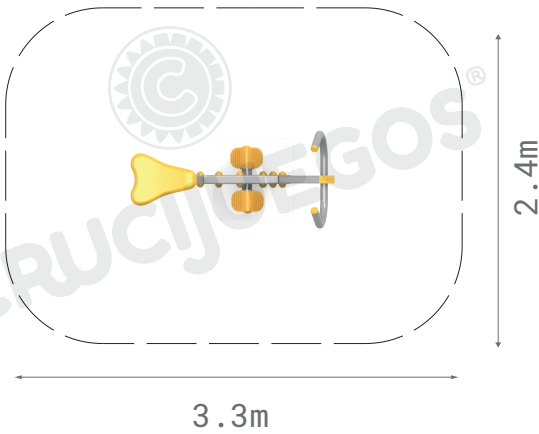

Componentes:

Área de seguridad:

Los productos requieren de un espacio mínimo para su uso. Este espacio comprende el volumen ocupado por el productos y además una serie de espacios que deben mantenerse libres de obstáculos para asegurar el libre desplazamiento y seguridad de los usuarios.

Medidas generales:

Para más información ingrese a www.insumos.crucijuegos.com