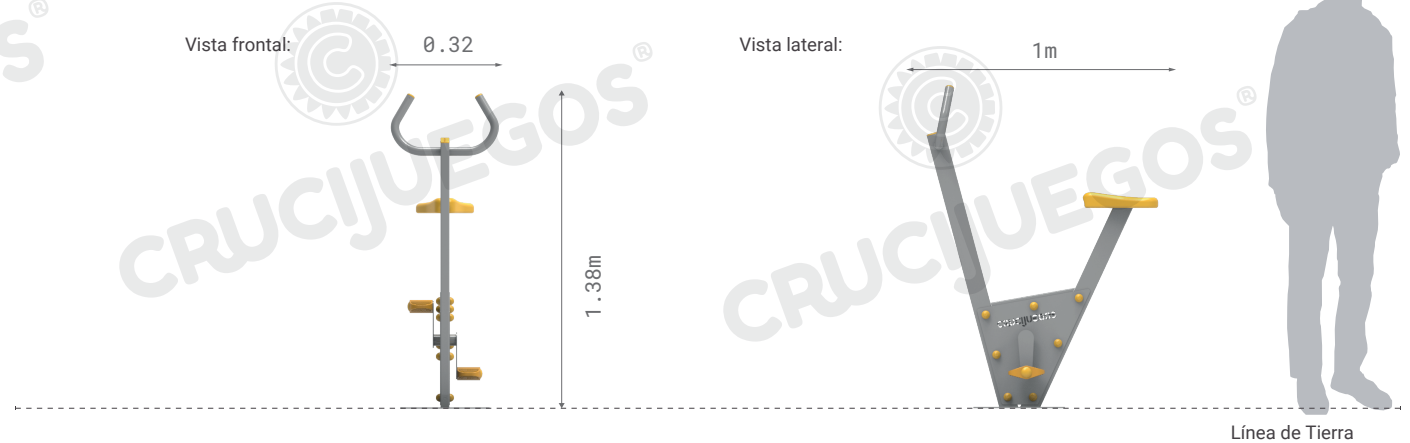

Medidas generales:

Para más información ingrese a www.insumos.crucijuegos.com