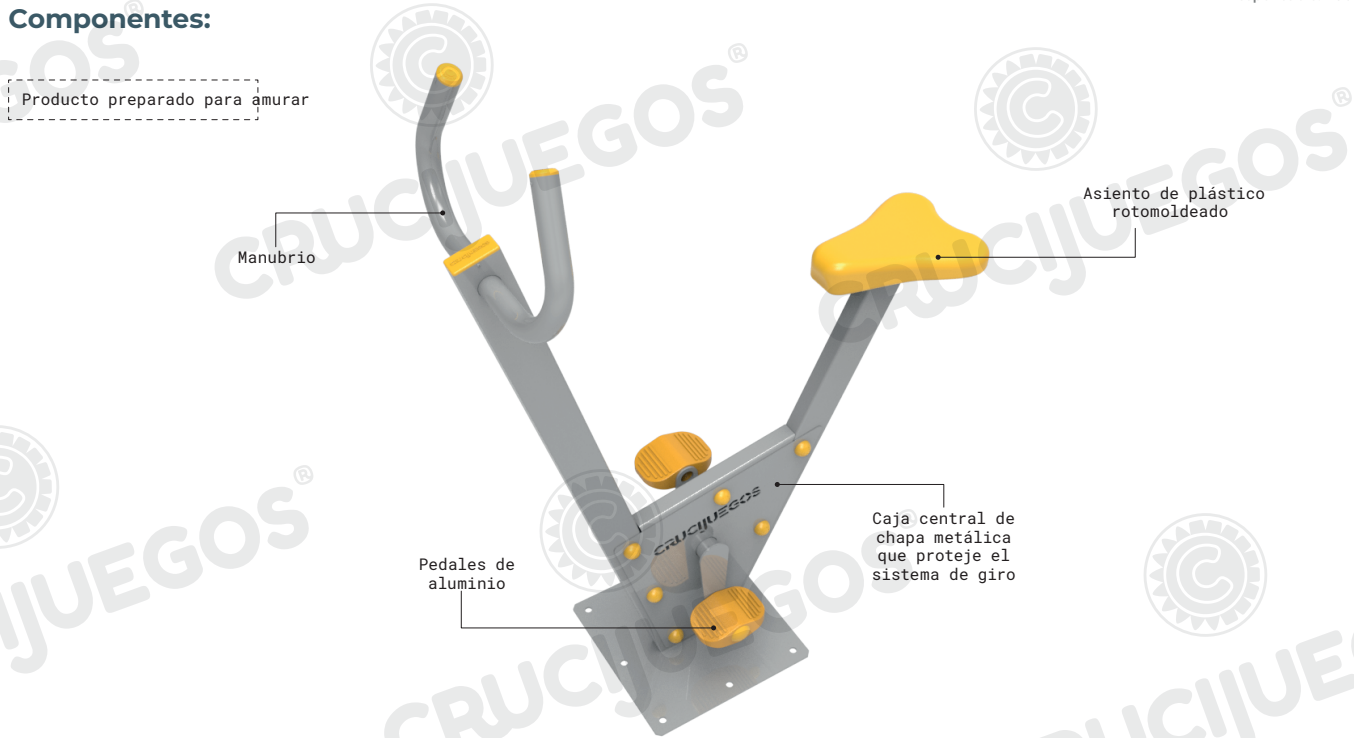

Componentes:

Área de seguridad:

Los productos requieren de un espacio mínimo para su uso. Este espacio comprende el volumen ocupado por el productos y además una serie de espacios que deben mantenerse libres de obstáculos para asegurar el libre desplazamiento y seguridad de los usuarios.